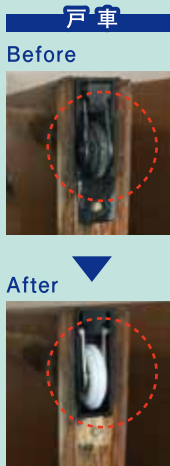

## 1 引き戸のレール・戸車の交換(引き戸1枚分)

戸車やレールは消耗品のため、定期的な交換・調整が必要です。交換することで、引き戸の開閉がスムーズになります。

※戸車に髪の毛やゴミが絡まり、開閉がスムーズにできなくなることがあります。戸車の清掃もこまめに行ってください。

**¥22,400** ※引き戸1枚増えるごとにプラス¥5,000